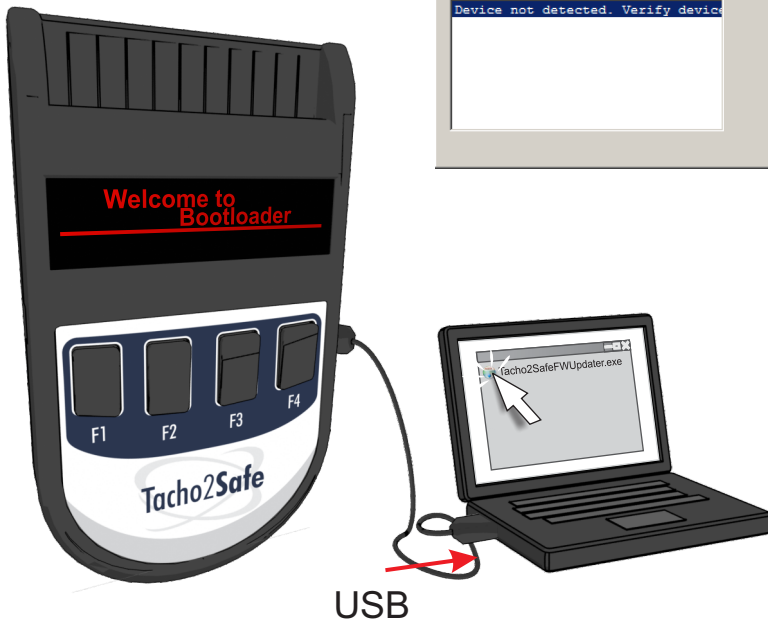

# Tacho2Safe firmware update guide

1.

<http://updates.svt.ro>

2.

UNZIP

Tacho2SafeFWUpdater.exe  
Tacho2Safe\_FW\_XY.hex

3.

4.