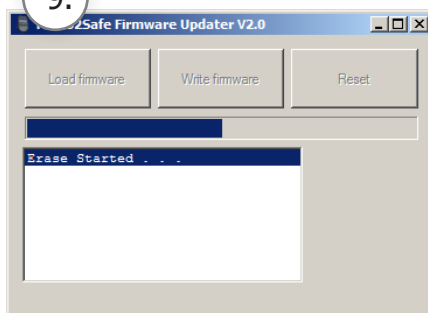

Tacho2Safe firmware update guide

1.

<http://updates.svt.ro>

2.

UNZIP

Tacho2SafeFWUpdater.exe
Tacho2Safe_FW_XY.hex

3.

4.

5.

6.

7.

8.

9.

10.