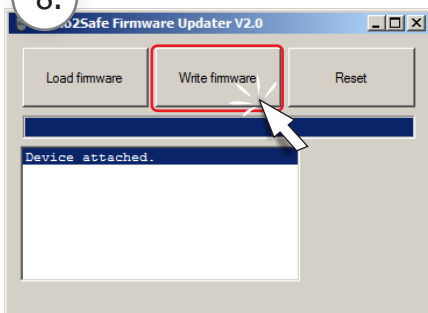

Tacho2Safe firmware update guide

1.

<http://updates.svt.ro>

2.

UNZIP

Tacho2SafeFWUpdater.exe
Tacho2Safe_FW_XY.hex

3.

4.

5.

6.

7.

8.

9.

10.