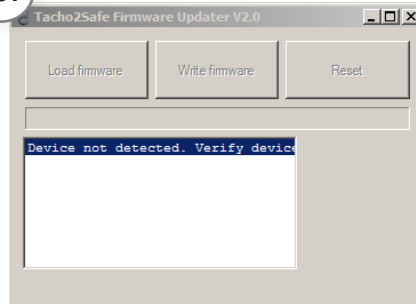

Tacho2Safe firmware update guide

1.

<http://updates.svt.ro>

2.

UNZIP

Tacho2SafeFWUpdater.exe
Tacho2Safe_FW_XY.hex

3.

4.

5.

6.

7.

8.

9.

10.