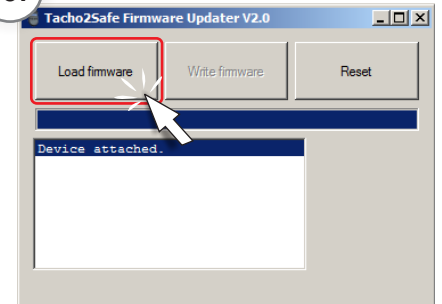

Tacho2Safe firmware update guide

1.

<http://updates.svt.ro>

2.

UNZIP

Tacho2SafeFWUpdater.exe
Tacho2Safe_FW_XY.hex

3.

4.

5.

6.

7.

8.

9.

10.