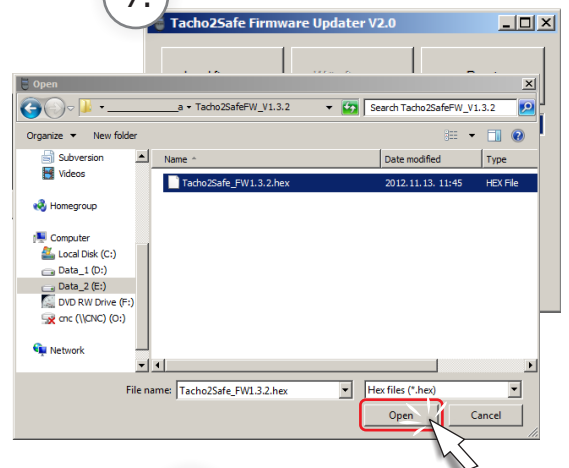

Tacho2Safe firmware update guide

1.

<http://updates.svt.ro>

2.

UNZIP

Tacho2SafeFWUpdater.exe
Tacho2Safe_FW_XY.hex

3.

4.

5.

6.

7.

8.

9.

10.