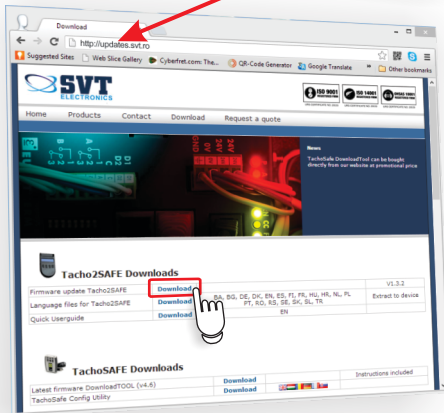

# Tacho2Safe firmware update guide

1.

<http://updates.svt.ro>

2.

UNZIP

Tacho2SafeFWUpdater.exe  
Tacho2Safe\_FW\_XY.hex

3.

4.